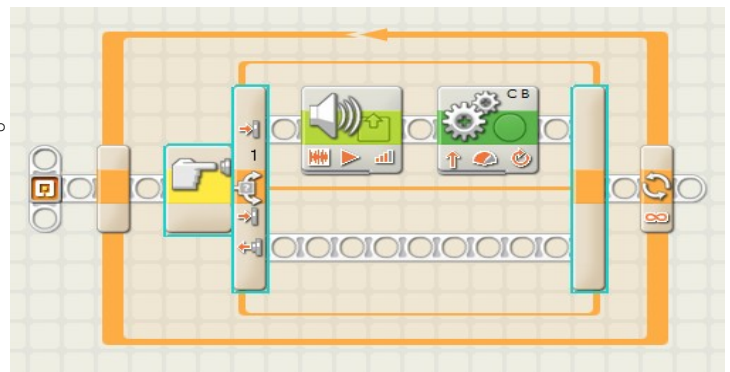

LEGO MINDSTORMS ってなんだろう？

レゴとは？

子供のころに触ったことのある人もいるかもしれませんが、簡単に言うとプラスチックで組み立てるおもちゃの事です。
(右図:レゴのイメージ図)

LEGO MINDSTORMS とは？

レゴの一種ですが、マイクロプロセッサが組み込まれたブロックが入っています。プログラムをすることによって命令をし、モーターやセンサーなどを動かすことのできるもののことを言います。レゴマインドストームには何種類かありますが、この研究室で使っているのは**教育用レゴマインドストームNXT**と呼ばれるものを使っています。

(左図:教育用レゴマインドストームNXT)

どんな機能があるの？

- ・モーターを動かす
- ・超音波センサー
- ・タッチセンサー
- ・音センサー
- ・光センサー
- ・ライトの点灯

どうやって動かすの？

・NXT 本体を使ったプログラム

5個のアイコンを使って簡単にプログラム。その代わり、機能の一部は使うことが出来ない。

・アイコンを使ったプログラム

NXT 本体では出来ない、細かいプログラムを見ただけでわかりやすいように作ることが出来ます。(右図:アイコンを使ったプログラム)